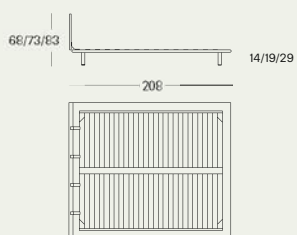

## Lit

Structure en acier avec douves en hêtre courbé. Pieds en acier niqué et brossé qui permettent d'obtenir différentes hauteurs du lit. Revêtement déhoussable, en tissu ou cuir ou non déhoussable en cuir sellier. La version en cuir sellier a les coutures en contraste de couleurs: fil noir sur cuir sellier blanc, fil blanc sur les autres couleurs.

93x208 cm (90x200 cm)\*  
 143x208 cm (140x200 cm)\*  
 163x208 cm (160x200 cm)\*  
 173x208 cm (170x200 cm)\*  
 183x208 cm (180x200 cm)\*  
 203x208 cm (200x200 cm)\*

\* Dimensioni del materasso/  
 Mattress sizes/Dimensions  
 du matelas/Abmessungen  
 der Matratze/Medidas del colchón