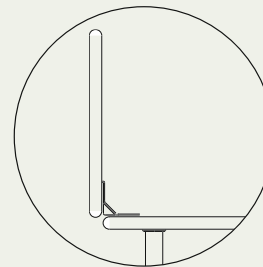

Testiera in tessuto-pelle /
Fabric-leather headboard /
Tête de lit en tissu-cuir /
Kopfteil aus Stoff-Leder /
Cabezal en tejido-piel /