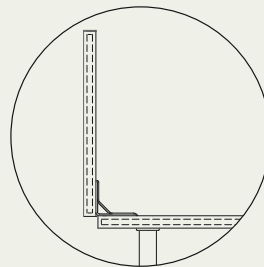

## Bed

Steel frame with bent beech strips. Brushed and nickel-plated steel feet that allow different heights of the bed. Removable fabric or leather cover, or non-removable in cowhide. The version in cowhide has the stitchings in contrast of colour: black thread on white cowhide, white thread on the other colours.

## Bett

Stahlgestell mit Lattenrost aus gebogenen Buchedauben. Füße aus Stahl vernickelt und gebürstet, die verschiedene Betthöhen erlauben. Abnehmbarer Bezug aus Stoff oder Leder oder nicht abziehbares aus Kernleder. Die Nähten der Kernlederausführung haben die Fadenfarbe im Kontrast: schwarzer Faden für weißes Kernleder, weißer Faden für die anderen Farben.

## Cama

Estructura de acero con lamas de haya curvadas. Pies de acero niquelado y cepillado que permiten diferentes alturas de la cama. Tapizado de tejido o de piel, desenfundable, o de cuero, fijo. La versión en cuero tiene las costuras en contraste: hilo negro por el cuero blanco, hilo blanco por todos los otros colores.

93x208 cm (90x200 cm)\*  
 143x208 cm (140x200 cm)\*  
 163x208 cm (160x200 cm)\*  
 173x208 cm (170x200 cm)\*  
 183x208 cm (180x200 cm)\*  
 203x208 cm (200x200 cm)\*

\* Dimensioni del materasso/  
 Mattress sizes/Dimensions  
 du matelas/Abmessungen  
 der Matratze/Medidas del colchón